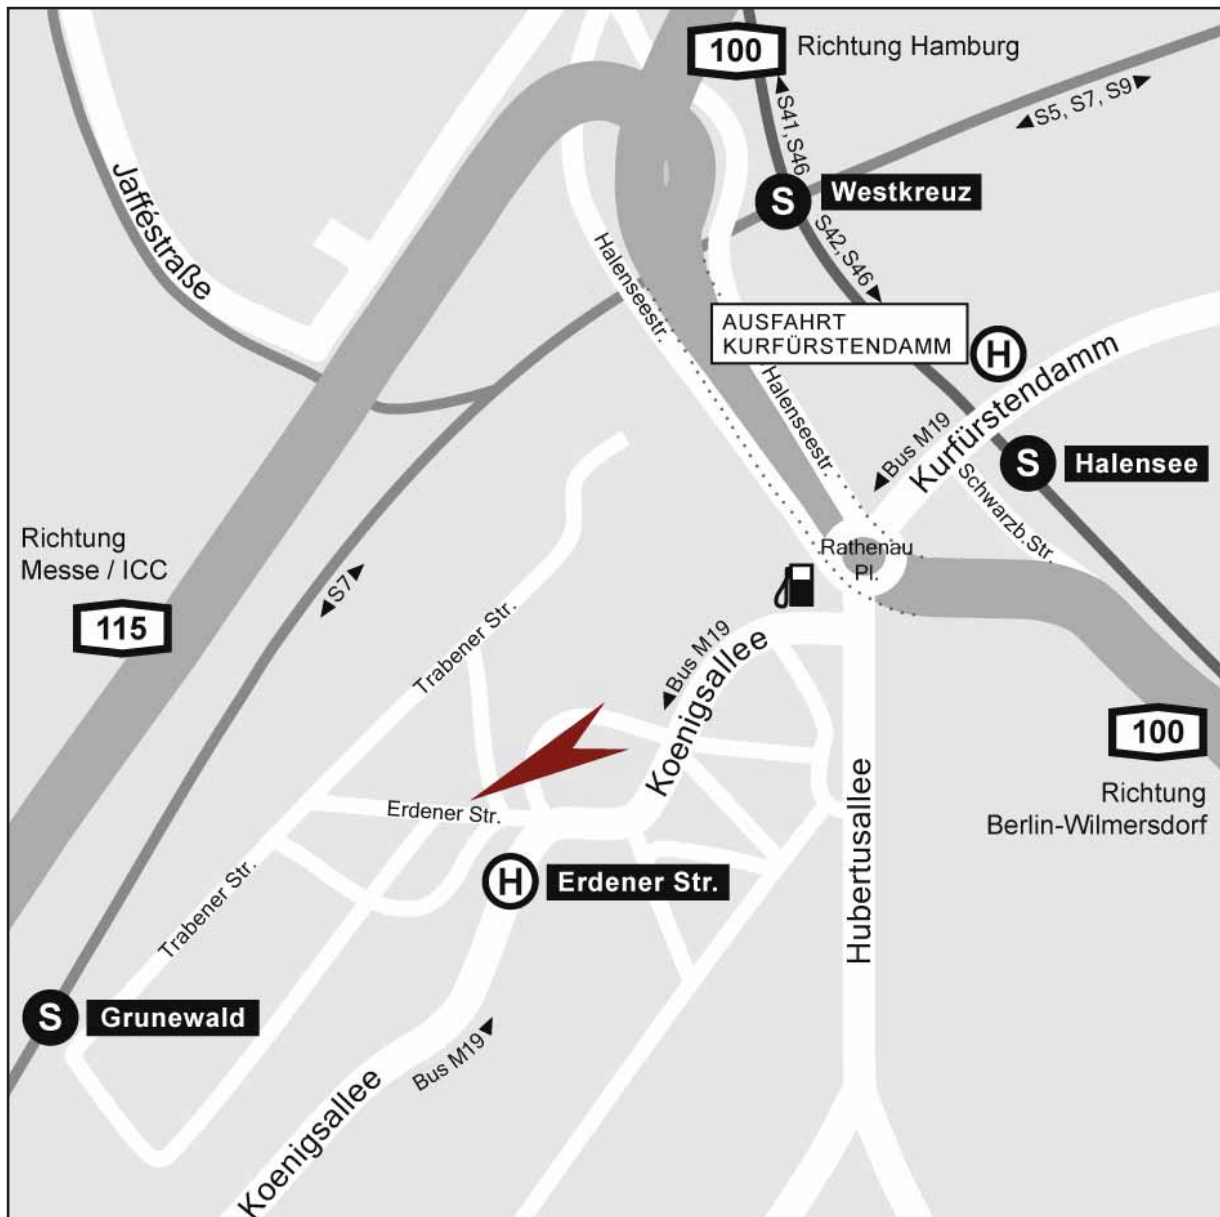

BASSENGE

KUNST- UND BUCHAUKTIONEN

Mit dem Auto

A 115 (AVUS) Richtung Charlottenburg: Über Ausfahrt Hüttenweg die A115 verlassen und rechts abbiegen. Nach 1 Km links in die Koenigsallee einbiegen. Nach 2 Km links in die Erdener Straße fahren.

A 100 (Stadtautobahn) aus beiden Richtungen: Ausfahrt Kurfürstendamm Richtung Kurfürstendamm. Von Norden kommend über die Halenseestraße ausfahren, an der Kreuzung **Rathenau Platz** rechts in die Hubertusallee abbiegen. Von Süden kommend über die Schwarzbacher Straße ausfahren. Nach 200 m über den Rathenauplatz und in die Hubertusallee fahren. Bei der Esso Tankstelle rechts in die **Koenigsallee** einbiegen. Nach etwa 800 m rechts in die **Erdener Straße** fahren. Nach ca. 50 m sehen Sie die Galerie auf der rechten Seite. Parkmöglichkeiten sind vorhanden.

Mit öffentlichen Verkehrsmitteln

S41 und S42 (Ring): S-Bahnhof Halensee aussteigen, den Kurfürstendamm an der Ampel überqueren und rechts an der Haltestelle in den Bus M19 einsteigen. Haltestelle Erdener Straße aussteigen, 50 m zurücklaufen und links in die Erdener Straße einbiegen.

S7 und S 75: S-Bahnhof Grunewald aussteigen, am Hauptausgang in den Bus M19 einsteigen, bis Haltestelle Erdener Straße fahren und links hochlaufen.

Bus M19: Führt den gesamten Kurfürstendamm entlang. Haltestelle Erdener Straße aussteigen, 50 m zurücklaufen und links in die Erdener Straße einbiegen.