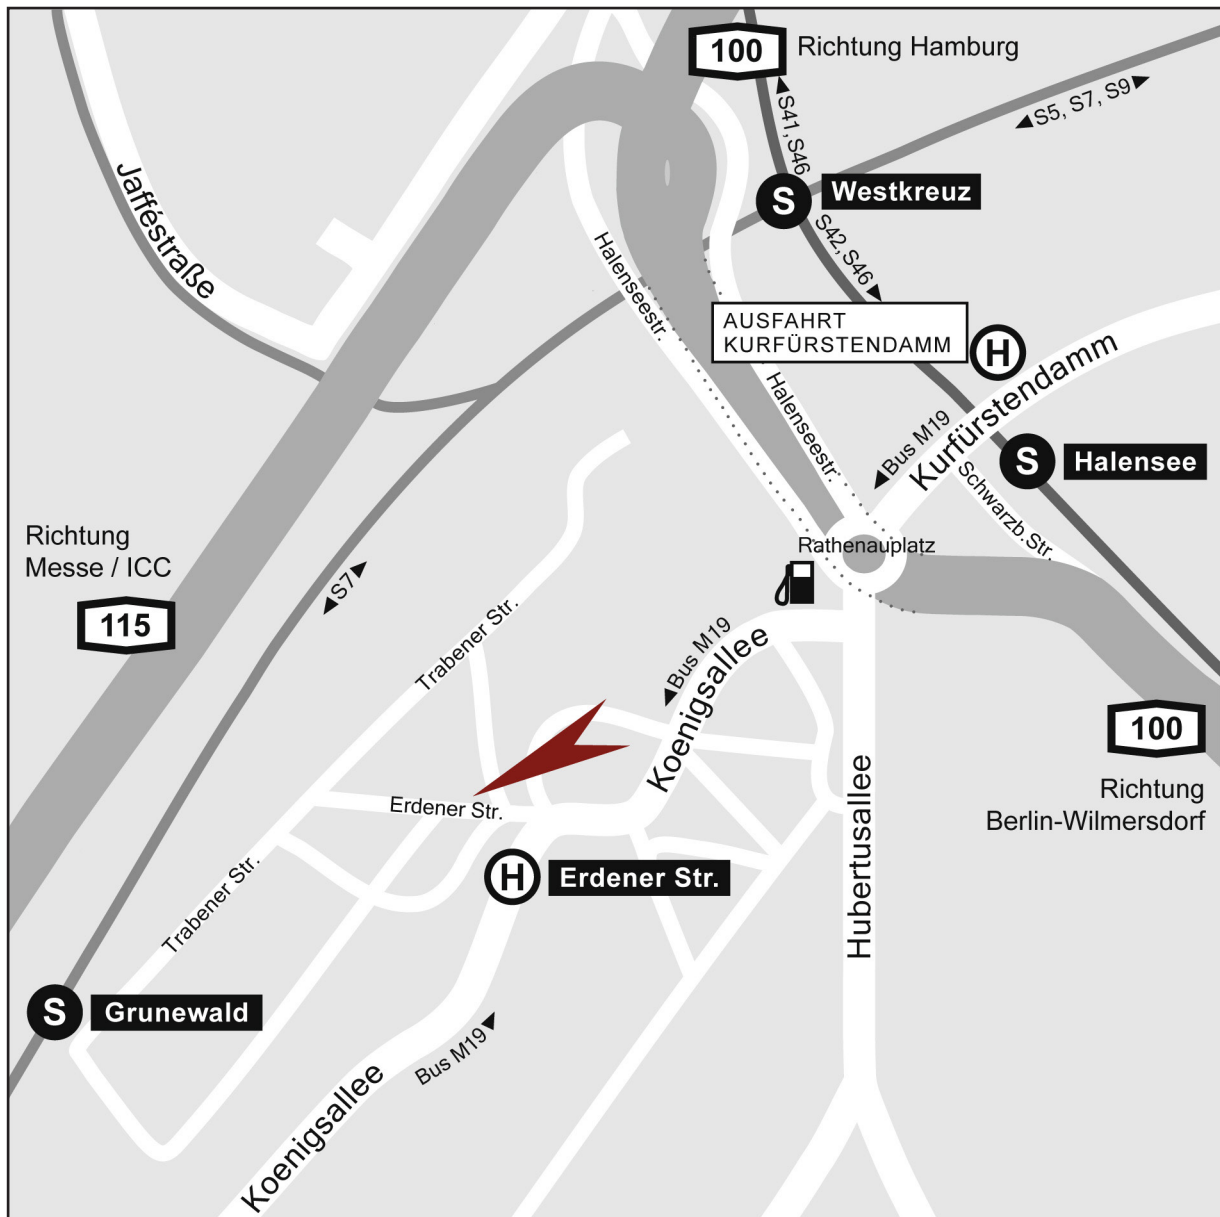

## Mit dem Auto

**A 115 (AVUS)** Richtung Charlottenburg: Über Ausfahrt Hüttenweg die A115 verlassen und rechts abbiegen. Nach 1 Km links in die Koenigsallee einbiegen. Nach 2 Km links in die Erdener Straße fahren.

**A 100 (Stadtautobahn)** aus beiden Richtungen: Ausfahrt Kurfürstendamm Richtung Kurfürstendamm. Von Norden kommend über die Halenseestraße ausfahren, an der Kreuzung **Rathenauplatz** rechts in die Hubertusallee abbiegen. Von Süden kommend über die Schwarzbacher Straße ausfahren. Nach 200 m über den Rathenauplatz und in die Hubertusallee fahren. Bei der Esso Tankstelle rechts in die **Koenigsallee** einbiegen. Nach etwa 800 m rechts in die **Erdener Straße** fahren. Nach ca. 50 m sehen Sie die Galerie auf der rechten Seite. Parkmöglichkeiten sind vorhanden.

## Mit öffentlichen Verkehrsmitteln

**S41 und S42 (Ring):** S-Bahnhof Halensee aussteigen, den Kurfürstendamm an der Ampel überqueren und rechts an der Haltestelle in den Bus M19 einsteigen. Haltestelle Erdener Straße aussteigen, 50 m zurücklaufen und links in die Erdener Straße einbiegen.

**S7 und S 75:** S-Bahnhof Grunewald aussteigen, am Hauptausgang in den Bus M19 einsteigen, bis Haltestelle Erdener Straße fahren und links hochlaufen.

**Bus M19:** Fährt den gesamten Kurfürstendamm entlang. Haltestelle Erdener Straße aussteigen, 50 m zurücklaufen und links in die Erdener Straße einbiegen.